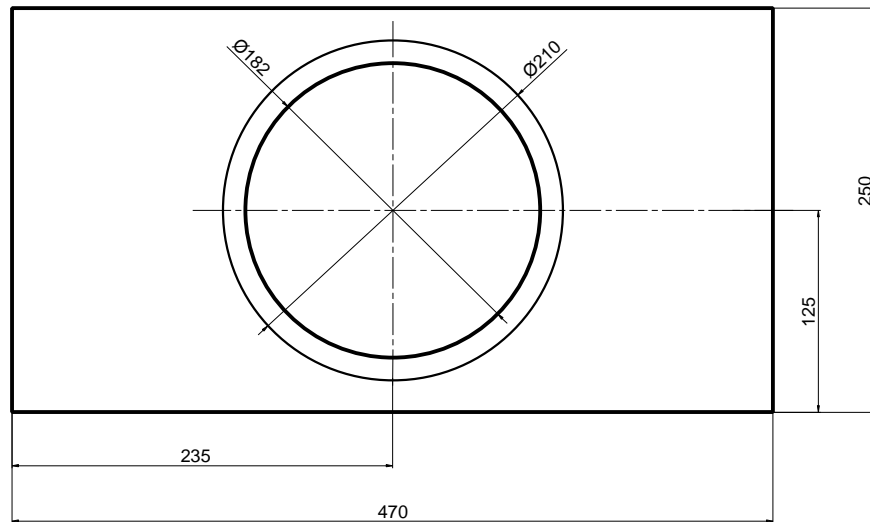

Widok od dołu

Materiał: płyta wiórowa lub MDF o grub. 19 mm

Projekt subwoofera VS109

AUTHOR
Vithone Loudspeakers Design
www.vithone.com

SIZE A4

CODE 10/2015