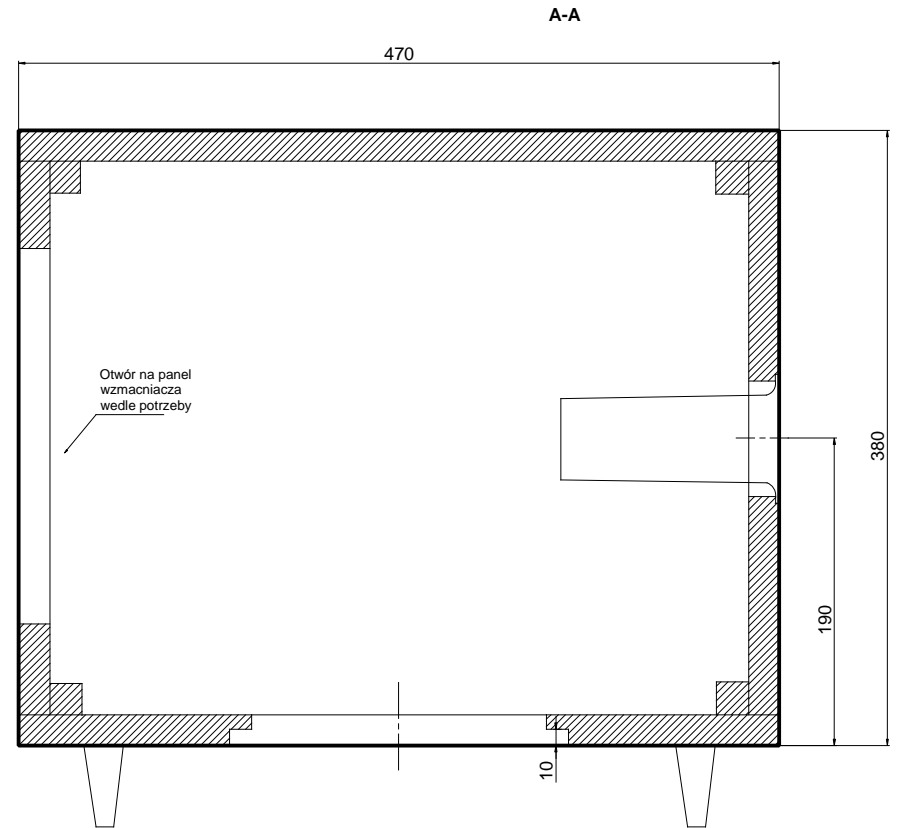

Widok od dołu

Materiał: płyta wiórowa lub MDF o grub. 19 mm

Projekt subwoofera VS109

AUTHOR
Vithone Loudspeakers Design
www.vithone.com

SIZE A4

CODE 10/2015