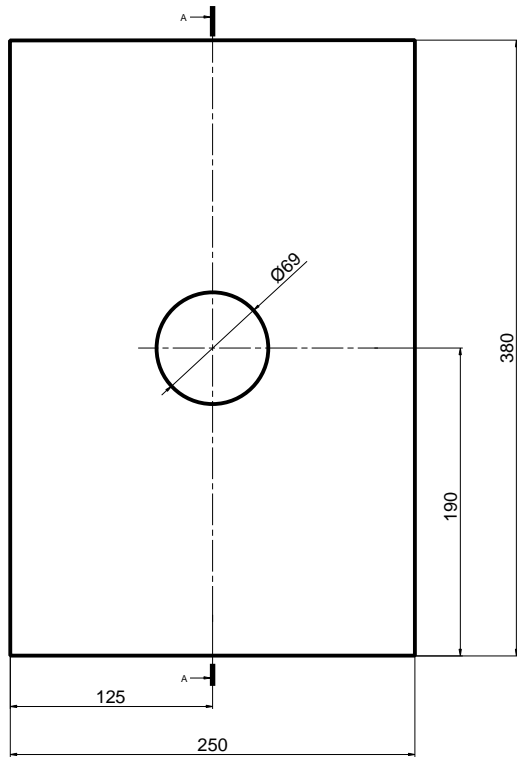

Widok z przodu